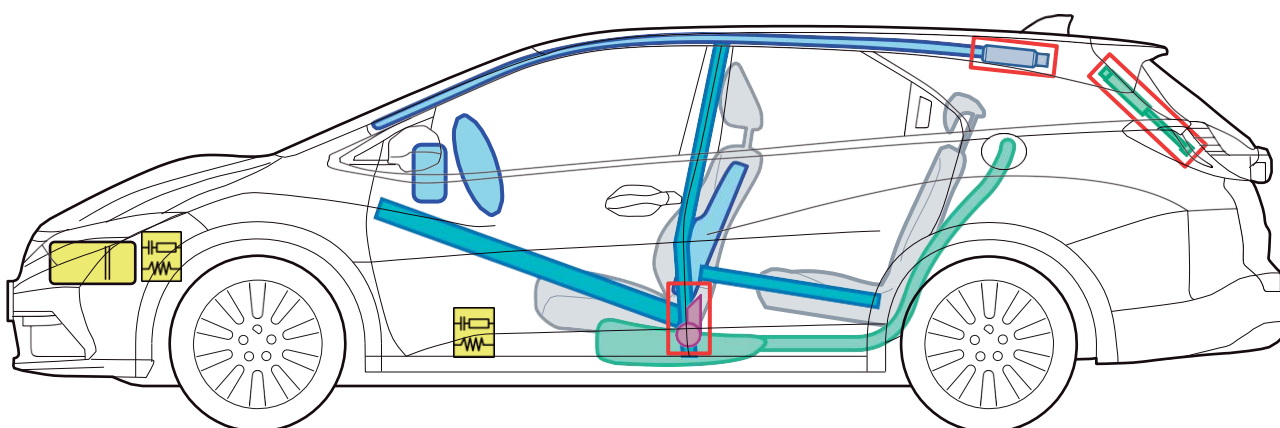

HONDA

HONDA CIVIC TOURER

(FK2/FK3, 2014-2018)

Legende

	Airbag		Karosserie- verstärkung		Steuergerät
	Gas- generator		Gasdruck- dämpfer		12 Volt- Batterie
	Gurtstraffer		Kraftstoff- tank		

CIVIC TOURER (FK2/FK3, 2014-2018)