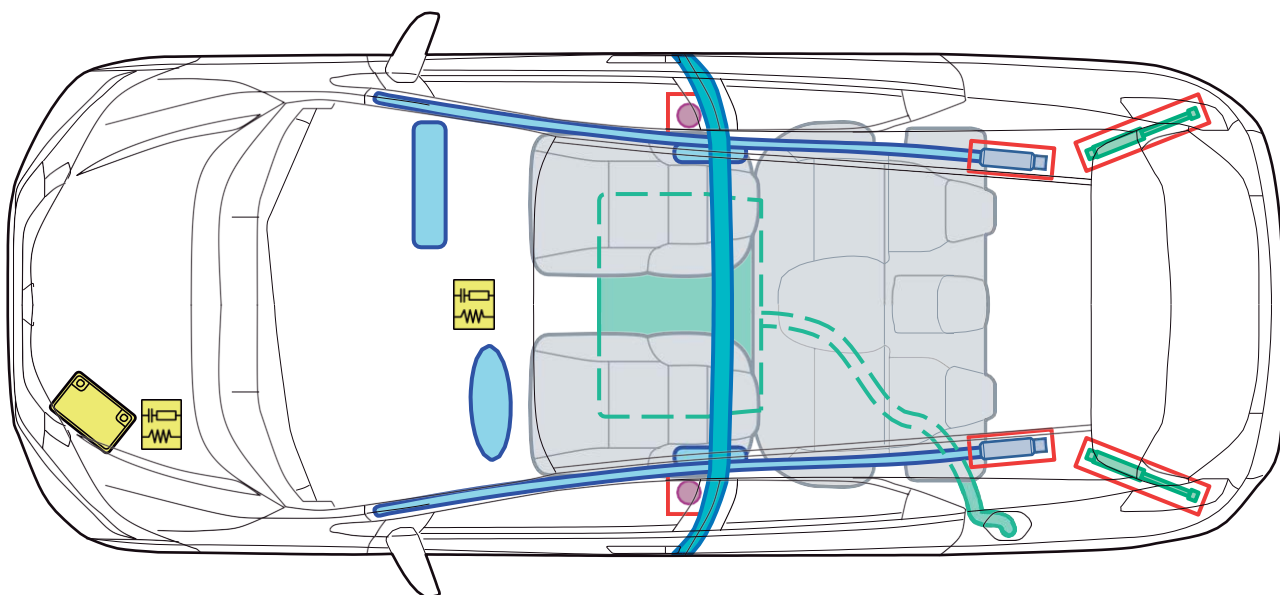

HONDA

HONDA CIVIC TOURER

(FK2/FK3, 2014-2018)

Legende

	Airbag		Karosserie- verstärkung		Steuergerät
	Gas- generator		Gasdruck- dämpfer		12 Volt- Batterie
	Gurtstraffer		Kraftstoff- tank		

CIVIC TOURER (FK2/FK3, 2014-2018)