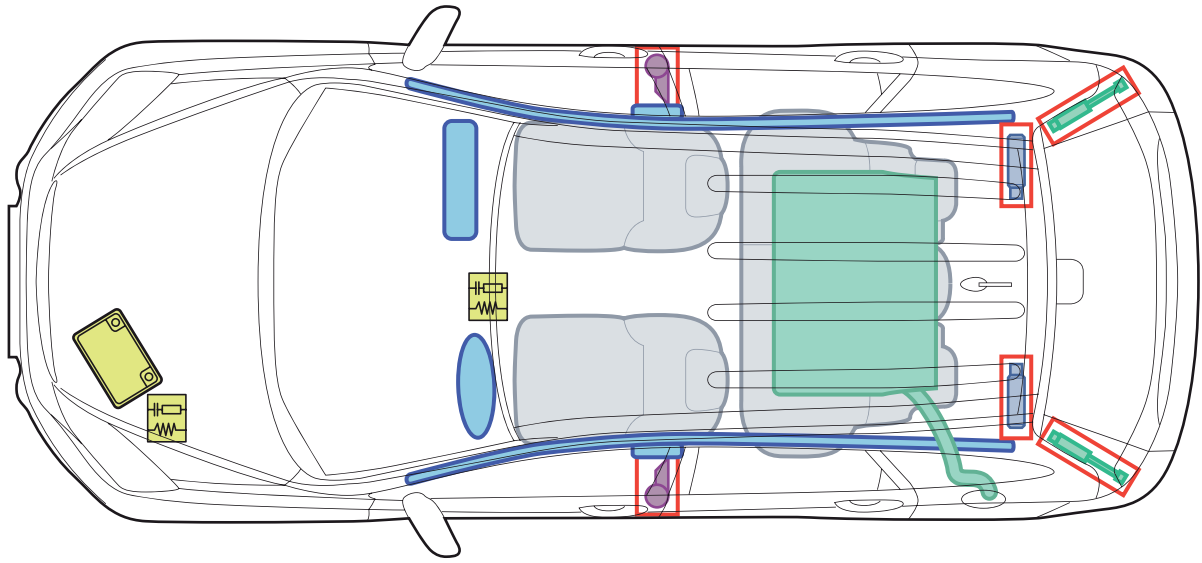

HONDA

CR-V

(RE5/RE6/RE7 5-Türer, ab 2007-2012)

Legende

	Airbag		Karosserie- verstärkung		Steuergerät
	Gas- generator		Gasdruck- dämpfer		12 Volt- Batterie
	Gurtstraffer		Kraftstoff- tank		

CR-V (RE5/RE6/RE7 5-Türer ab 2007-2012)