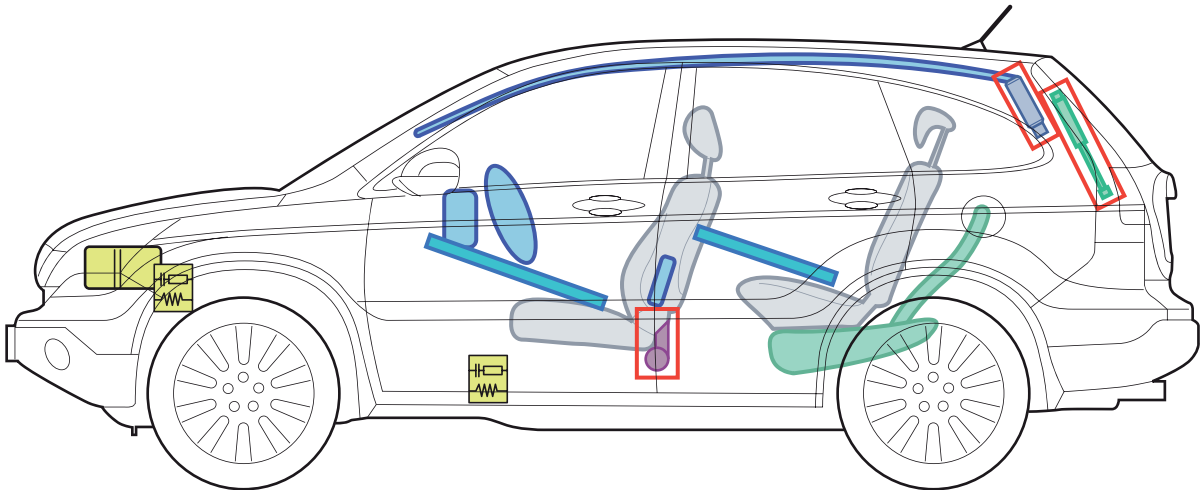

HONDA

CR-V

(RE5/RE6/RE7 5-Türer, ab 2007-2012)

Legende

	Airbag		Karosserie- verstärkung		Steuergerät
	Gas- generator		Gasdruck- dämpfer		12 Volt- Batterie
	Gurtstraffer		Kraftstoff- tank		

CR-V (RE5/RE6/RE7 5-Türer ab 2007-2012)