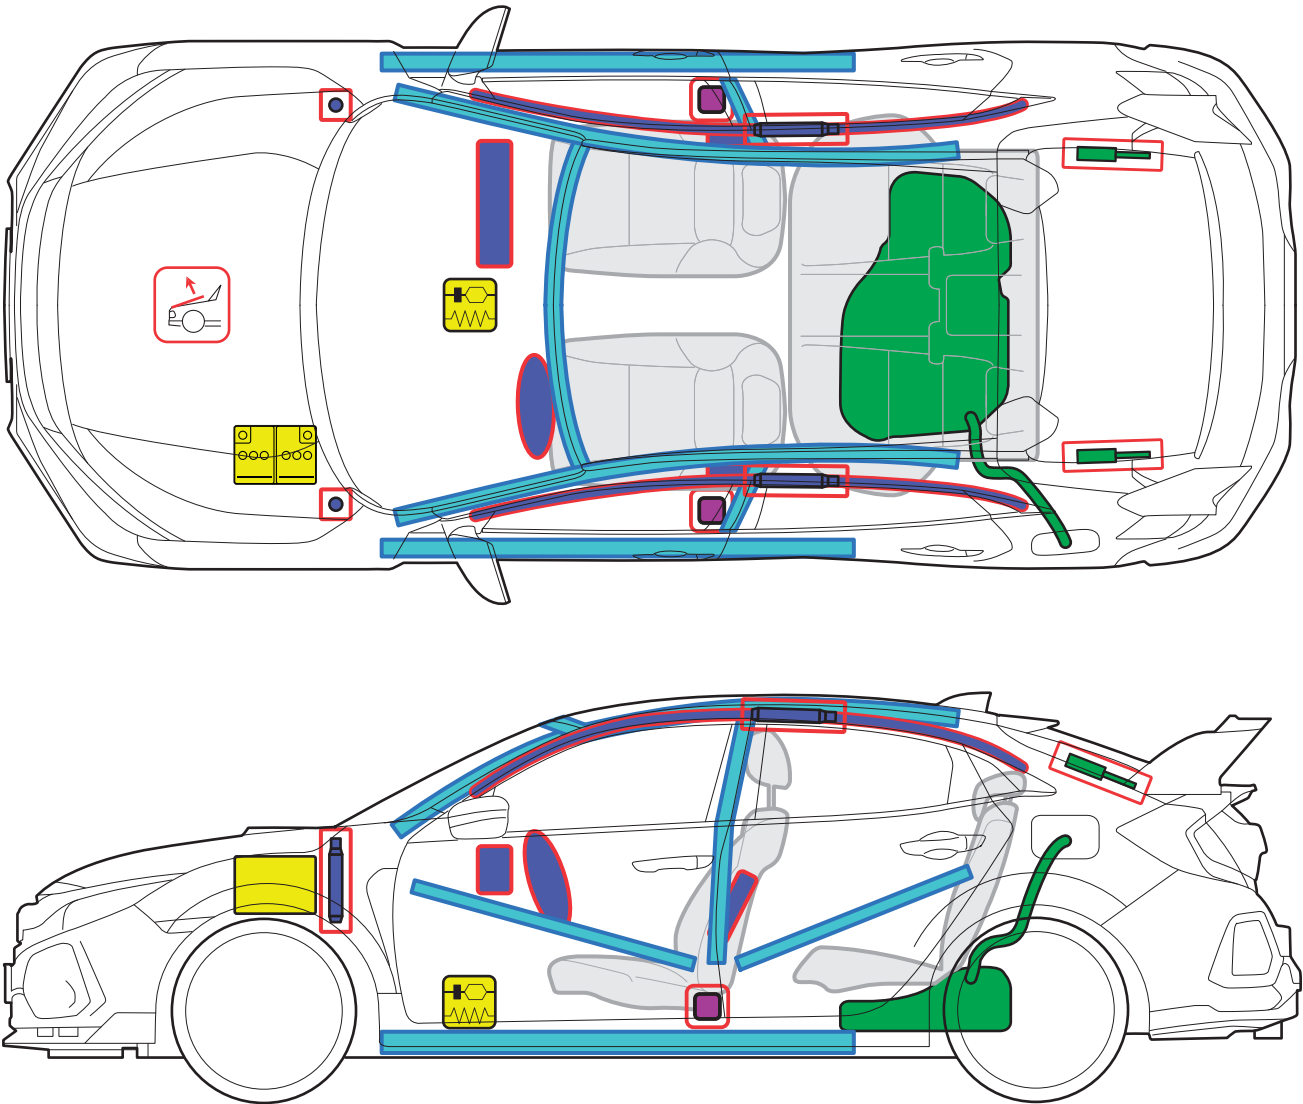

HONDA

Civic Type R (FK8, 2017-)

Legende

| | | | | | |
|---|-------------------|---|----------------------------|---|---|
|  | Airbag |  | Karosserie- verstärkung |  | Steuergerät |
|  | Gas- generator |  | Gasdruck- dämpfer |  | 12 Volt- Batterie |
|  | Gurtstraffer |  | Kraftstoff- tank |  | aktives Fuß- gängerschutz- System |