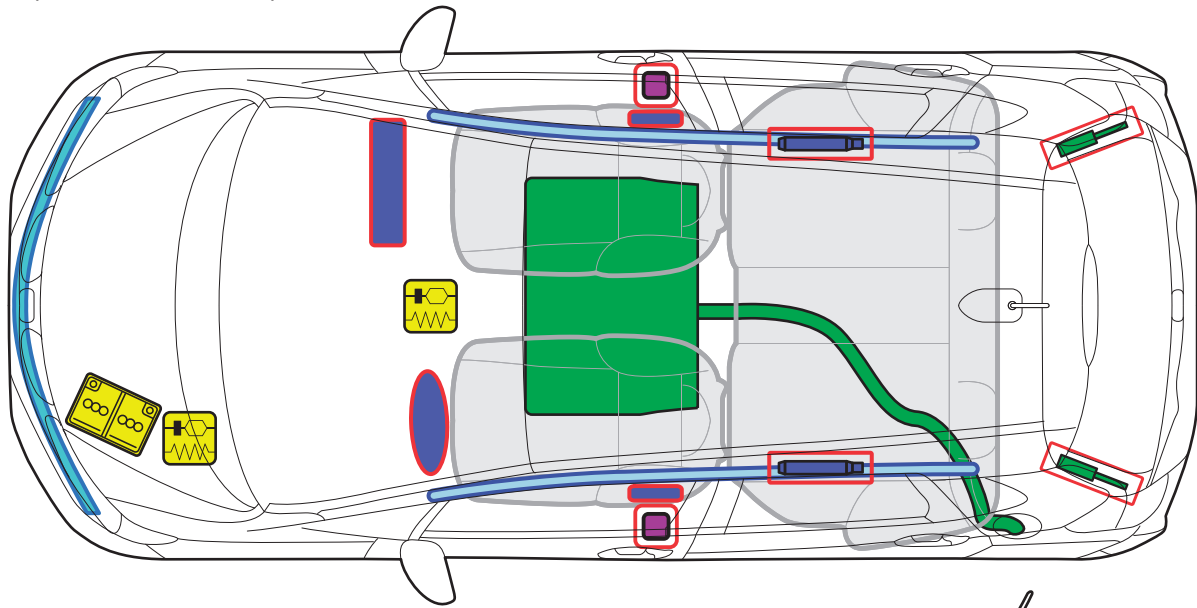

HONDA

JAZZ

(GK*, 2015-2020)

Legende

	Airbag		Karosserie- verstärkung		Steuergerät
	Gas- generator		Gasdruck- dämpfer		12 Volt- Batterie
	Gurtstraffer		Kraftstoff- tank		