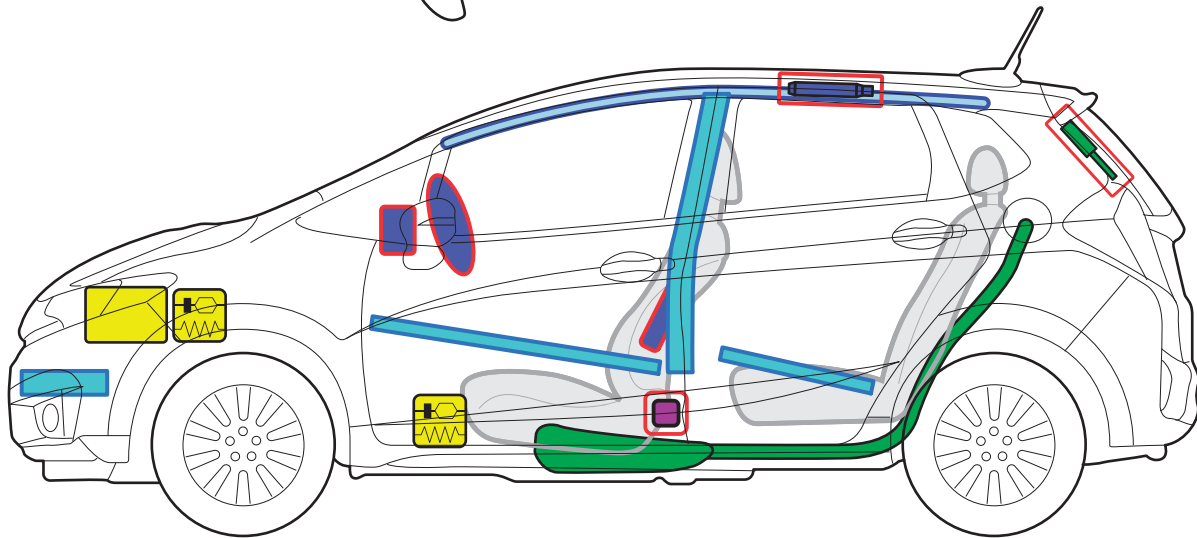

HONDA

JAZZ

(GK*, 2015-2020)

Legende

	Airbag		Karosserie- verstärkung		Steuergerät
	Gas- generator		Gasdruck- dämpfer		12 Volt- Batterie
	Gurtstraffer		Kraftstoff- tank		