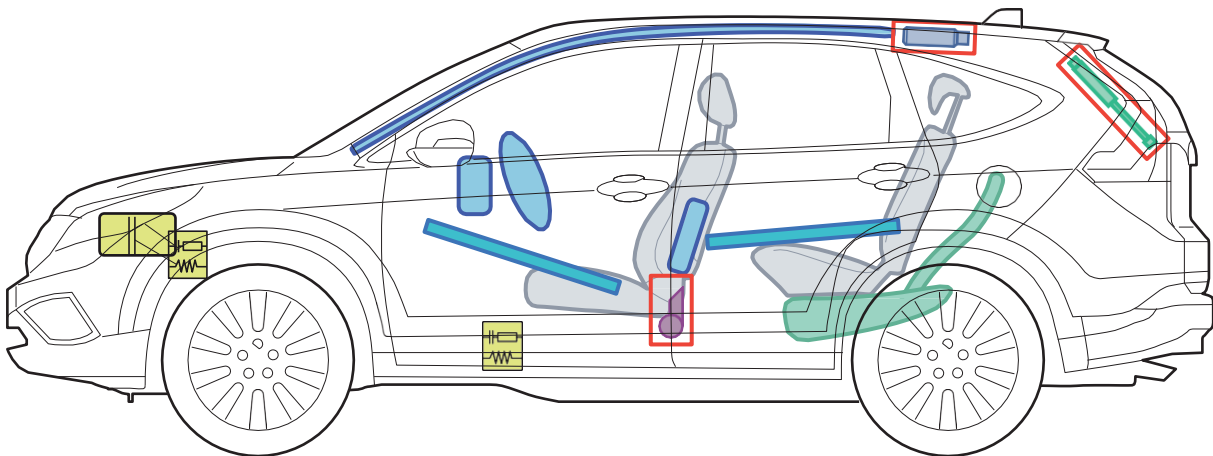

CR-V (RE5/RE6 5-Türer, 2013-2018)

Legende

	Airbag		Karosserie- verstärkung		Steuergerät
	Gas- generator		Gasdruck- dämpfer		12 Volt- Batterie
	Gurtstraffer		Kraftstoff- tank		