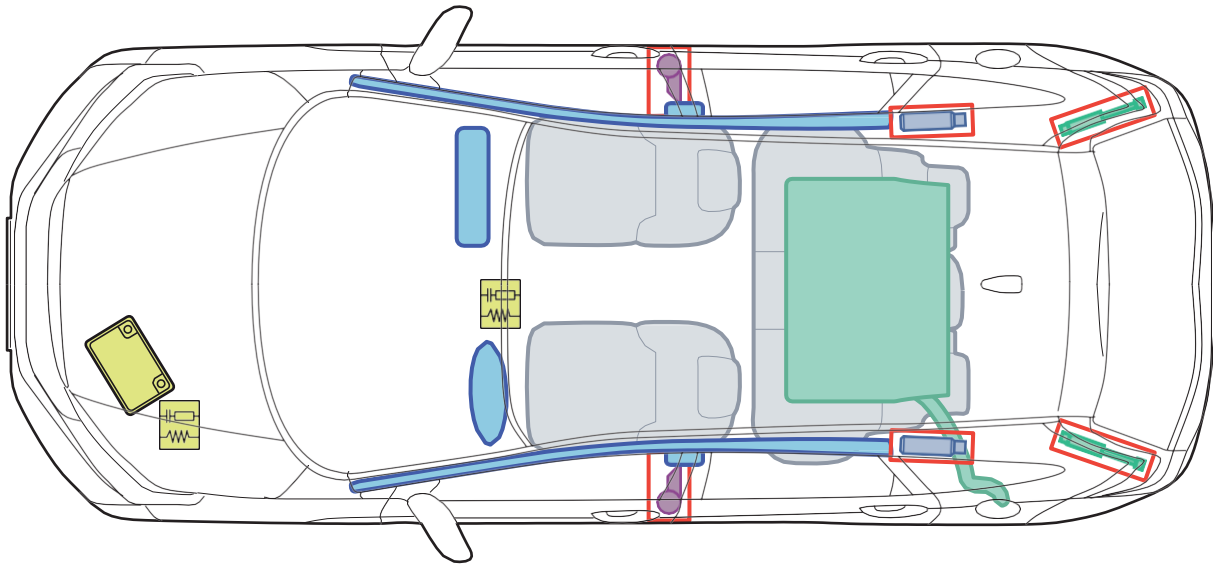

CR-V (RE5/RE6 5-Türer, 2013-2018)

Legende

	Airbag		Karosserie- verstärkung		Steuergerät
	Gas- generator		Gasdruck- dämpfer		12 Volt- Batterie
	Gurtstraffer		Kraftstoff- tank		