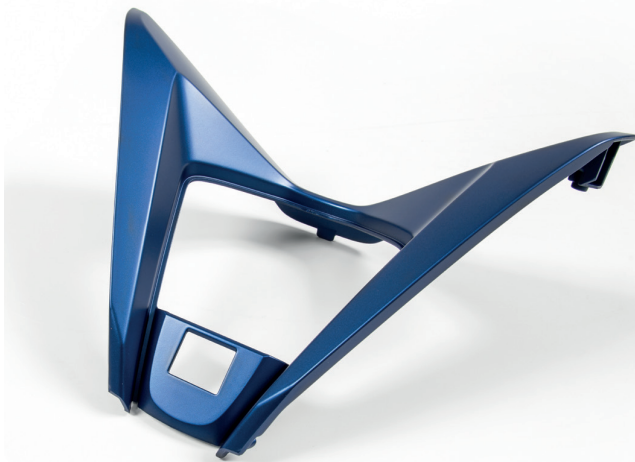

€ 40,-

Lenker-Dekor

08F71-K40-F00ZF

PEARL HAVANA BROWN

08F71-K40-F00ZC

PEARL PACIFIC BLUE

08F71-K40-F00ZD

MATT CYNOS GREY METALLIC

Passend zur Fahrzeugfarbe erhältlich.