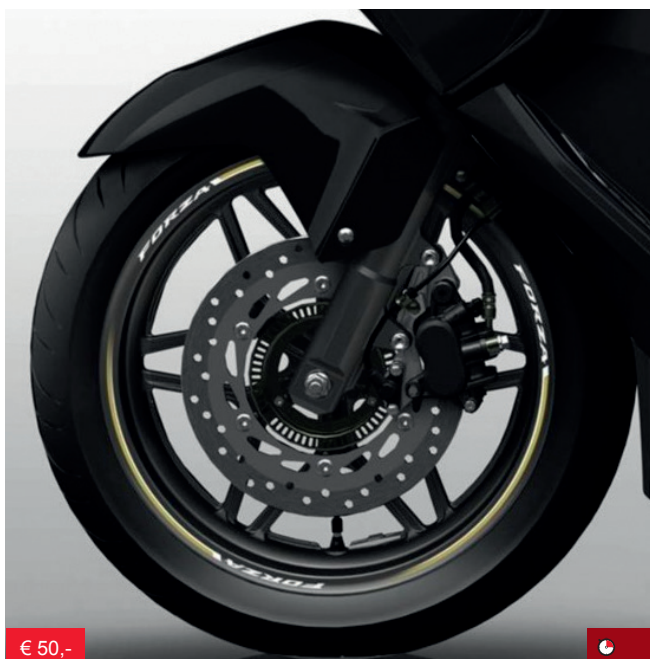

Attraktive zweifarbige Sitzbank in grau/schwarz.

€ 52,-

Innentasche Topcase 35 Liter
08L56-KPR-800

Schwarze Innentasche mit silberfarbenem Honda Wing Logo. Von 15 auf 25 Liter erweiterbar. Halteriemen und Schultergurt.

€ 40,-

Lenker-Dekor

08F71-K40-F00ZF

PEARL HAVANA BROWN

08F71-K40-F00ZC

PEARL PACIFIC BLUE

08F71-K40-F00ZD

MATT CYNOS GREY METALLIC

Passend zur Fahrzeugfarbe erhältlich.

€ 50,-

Felgensticker-Set

08F76-K40-F01ZM

GOLD METALLIC

08F76-K40-F01ZN

CANDY GRACEFUL RED

08F76-K40-F01ZP