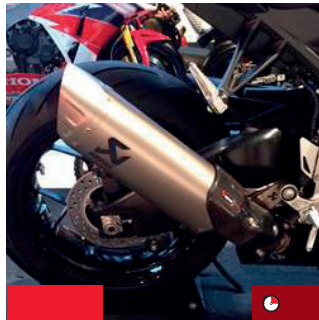

Akrapovič Slip-On in Vorbereitung

Slip-On Auspuff für großartige Optik und starke Leistung. Diese Abgasanlage mit Straßenzulassung bietet ein lasergraviertes Akrapovič-Logo.