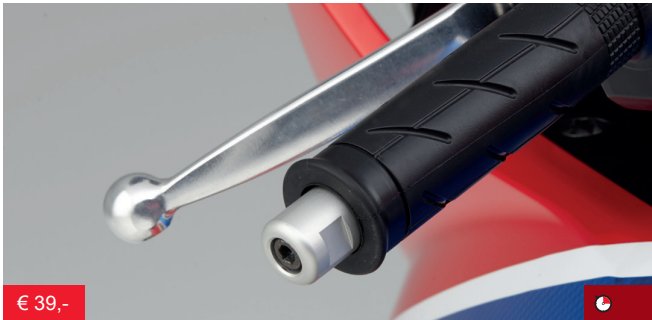

€ 39,-

Lenkergewicht 08F71-MKF-D40

Designed und entwickelt um Vibrationen zu reduzieren und somit für mehr Stabilität zu sorgen.