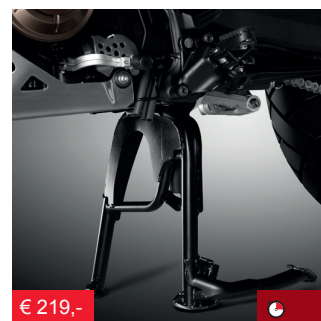

€ 219,-

Hauptständer 08M70-MJP-G50

Ein Hauptständer erlaubt sicheren Stand auf einer Vielzahl von Bodenoberflächen und erleichtert die Wartung.